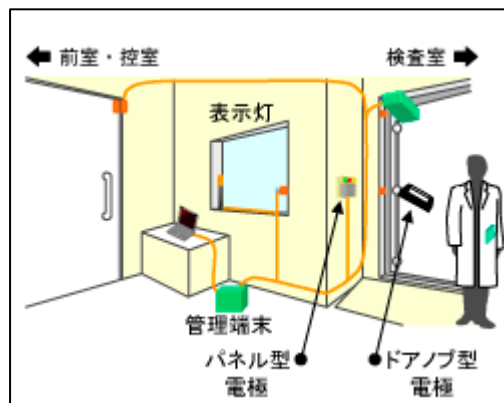

人体通信認証「タッチタグ」 システム導入例

【オフィス】エコオフィス

人体通信と空調・照明機器の連携により、「イスに座るだけ」でエコオフィスを実現

着席動作のみで ID 管理
機器と連携しパーソナル空調・照明制御
パーソナル制御で無駄を省きエコを推進
フリーデスクなどに

【オフィス】オフィスセキュリティ

タグをかざす手間をなくすことで、使い勝手の良いセキュリティを実現

両手がふさがっていてもスムーズに入退室可能
入退室者・文書利用者の履歴管理も可能

【工場】生産支援

ノーアクション認証により、作業効率を落とすことなく品質向上

マットの上を歩く・踏む・乗るだけで ID 認証
ヒューマンエラーの防止
歩留まりや作業効率の向上
工程管理に

【医療】検査室安全管理

医療機関内の検査室等の設備管理を強力に支援

認証時はリーダに触るだけ
車椅子やストレッチャーを伴う入退室でも簡単
認証
MRI 検査室等の強磁場環境でも利用可能(オプション)
ドアノブタイプは「開ける」動作のみで認証

【医療】外出防止

入院患者の外出防止に効果的

入院患者等の外出防止
新生児等の連れ出し防止

【医療】外出防止

防護服を着て手袋をしていても通信可能 危険な施設の安全管理に最適

バイオハザードなど危険性のある物質の確実な
管理を支援
タグは防護服の中に身につけるだけ
施錠・解錠時にタグをかざす必要なし
定期的な消毒にも対応